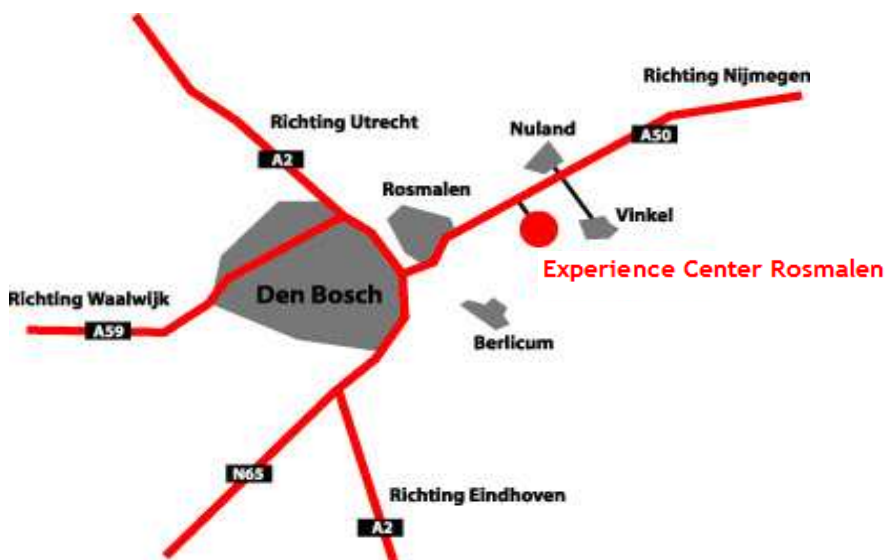

Routebeschrijving

Experience Center Rosmalen

Graafsebaan 133 *(let op: werkt niet voor routeplanners in auto)*

Rosmalen

T. 073-503 9345

F. 073-503 9349

MET DE AUTO

Vanuit Amsterdam/Utrecht

A2 richting 's-Hertogenbosch/Eindhoven, bij knooppunt Hintham, A59 richting Oss, Nijmegen, Autotron. Volg de ANWB borden Autotron.

Vanuit Rotterdam

A15 richting Gorinchem/Nijmegen, bij knooppunt Gorinchem A15 richting Tiel/Nijmegen, bij knooppunt Deil A2 richting 's-Hertogenbosch/Eindhoven, bij knooppunt Hintham, A59 richting Oss, Nijmegen, Autotron. Volg de ANWB borden Autotron.

Vanuit Arnhem/Nijmegen

A15 richting Tiel, bij knooppunt Valburg, A50 richting 's-Hertogenbosch, bij knooppunt Paalgraven, A59 richting 's-Hertogenbosch. Volg de ANWB borden Autotron.

Vanuit Breda

A59 richting 's-Hertogenbosch, A2 richting Eindhoven, bij knooppunt Hintham, A59 richting Oss, Nijmegen, Autotron. Volg de ANWB borden Autotron.

VERVOLGENS

Op het terrein van Experience Center Rosmalen de bewegwijzeringborden volgen. Afhankelijk van de accommodatie waar u verwacht wordt:

>Safety Experience Center: u volgt de borden SEC.

>Huis van de Toekomst: u volgt de borden Huis van de Toekomst.

>EvenTron/Autotron: u rijdt over de parkeerplaats en parkeert uw auto bij de locomotief.

Daarna volgt u het rode pad naar de hoofdingang EvenTron/Expodome.

MET HET OPENBAAR VERVOER

Met het openbaar vervoer zijn wij te bereiken vanaf NS-station 's-Hertogenbosch met bus 90 of met de treintaxi vanaf station Rosmalen.